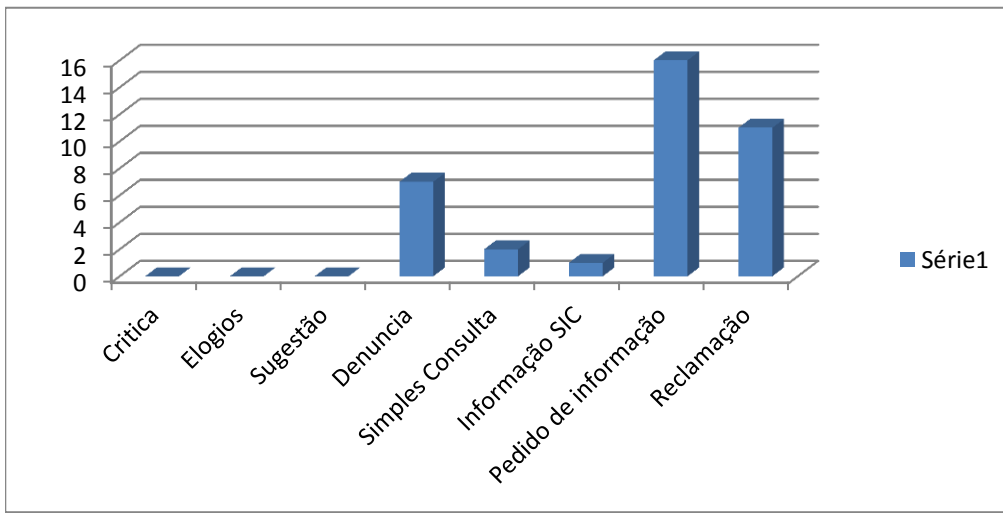

# Quantidade de acesso da ouvidoria

Critica	0
Elogios	0
Sugestão	0
Denuncia	7
Simples Consulta	2
Informação SIC	1
Pedido de informação	16
Reclamação	11

QUANTIDADE DE ACESSO ANUAL DA OUVIDORIA MUNICIPAL DE SÃO JOSE DO XINGU NO ANO DE 2017